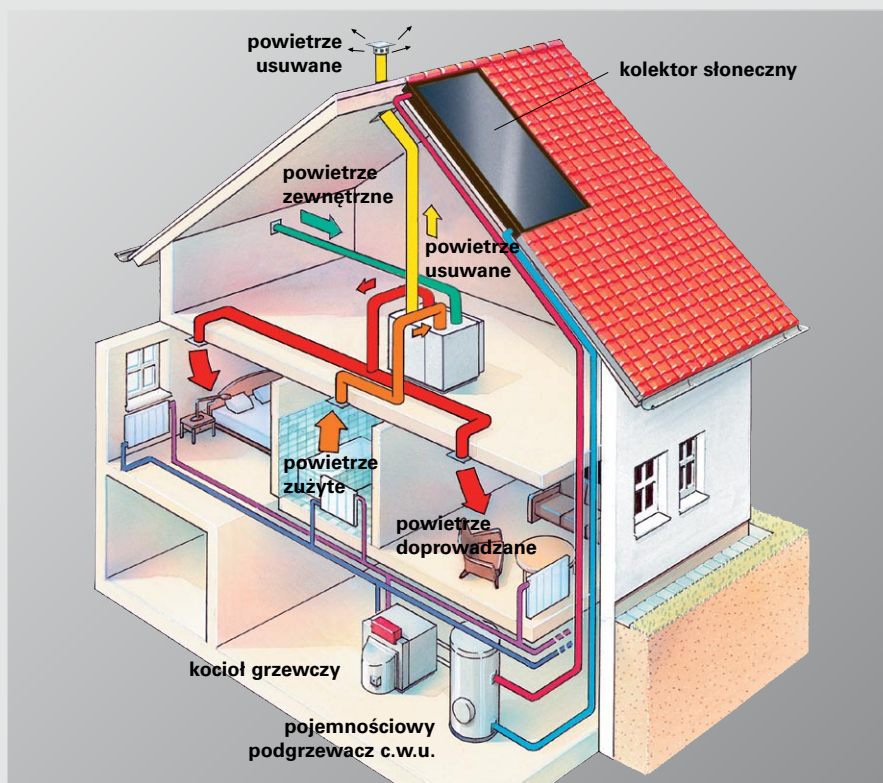

Zdecyduj się na trwałą wygodę

Vitovent zapewnia zdrowy klimat pomieszczeń i świeże, przefiltrowane powietrze

Dane techniczne				
Vitovent 300	m³/h	180	300	400
Prąd przepływu powietrza	m³/h / Pa	50 do 180	50 do 300	50 do 400
Max. prąd przepływu powietrza	m³/h / Pa	180/200	300/100	400/100
Wymiary bez króćców przyłączeniowych				
Głębokość	mm	310	436	436
Szerokość	mm	560	675	675
Wysokość	mm	600	747	747
Waga	kg	25	31	32
Filtr				
Wylot powietrza	Klasa filtra*	F6	F6	F6
Wlot powietrza	Klasa filtra*	G4	G4	G4
Wymiennik ciepła – prąd zwrotny				
Sprawność	%	> 90	> 90	> 90
By-pass automatyczny		nie	tak	tak
Kaseta letnia		tak	nie	nie
Cyfrowe zdalne sterowanie z programem tygodniowym		tak	tak	tak

* wg normy DIN EN 779

Vitovent 300 wymienia powietrze wewnątrz pomieszczeń w sposób ciągły, usuwając uciążliwe zapachy i substancje szkodliwe. Wentylowaniem można sterować komfortowo poprzez moduł zdalnej obsługi.

Wentylowanie prawie bez straty energii

Atutem systemu Vitovent 300 jest oszczędność energii. Wysokosprawny wymiennik ciepła odbiera do 90% ciepła z usuwanego powietrza i ogrzewa nim dopływające z zewnątrz świeże powietrze. Na 1 kWh zużytej energii elektrycznej system odzyskuje 15-krotnie więcej energii. Przy powierzchni mieszkalnej 150 m² pozwala to zaoszczędzić około 300 litrów oleju opałowego rocznie.

Alergicy mogą wreszcie odechnąć

System filtracyjny z efektywnym filtrem pyłkowym (klasa filtra F6) oczyszcza powietrze doprowadzane z zewnątrz. Dzięki temu także alergicy mogą cieszyć się doskonałym klimatem.

W kilku słowach:

- Zrównoważona wilgotność powietrza zapobiega powstawaniu zagrzybienia
- Filtrowanie powietrza zewnętrznego – ważne dla alergików
- Oszczędność kosztów ogrzewania
- Mniej uciążliwych zapachów
- Funkcja chłodzenia w trybie nocnym (latem)
- Zamknięte okna – lepsza ochrona przed włamaniem i hałasem