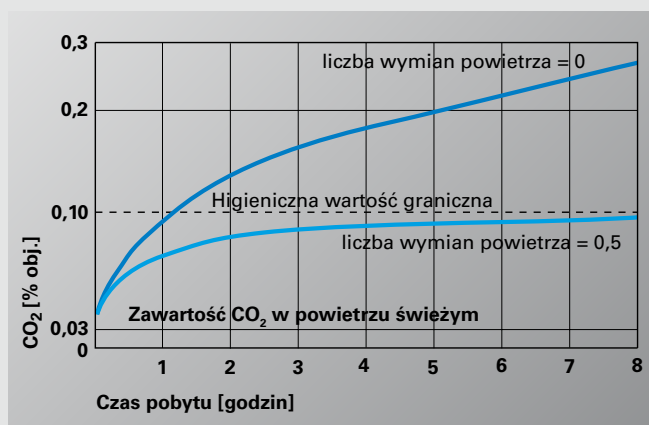

Chłodzenie powietrzem nocą

Vitovent 300 (300 lub 400 m³/h) z rozdzielaczem By-pass jest wszechstronny: odzysk ciepła w sezonie grzewczym oraz funkcja chłodzenia latem. Umożliwia to zintegrowana kłapa obejściowa, która nocą kieruje chłodne powietrze z zewnątrz bezpośrednio do pomieszczeń (z pominięciem wymiennika ciepła).

Wzrost stężenia
CO₂ powodowany
obecnością jednej
osoby, bez wysiłku
fizycznego