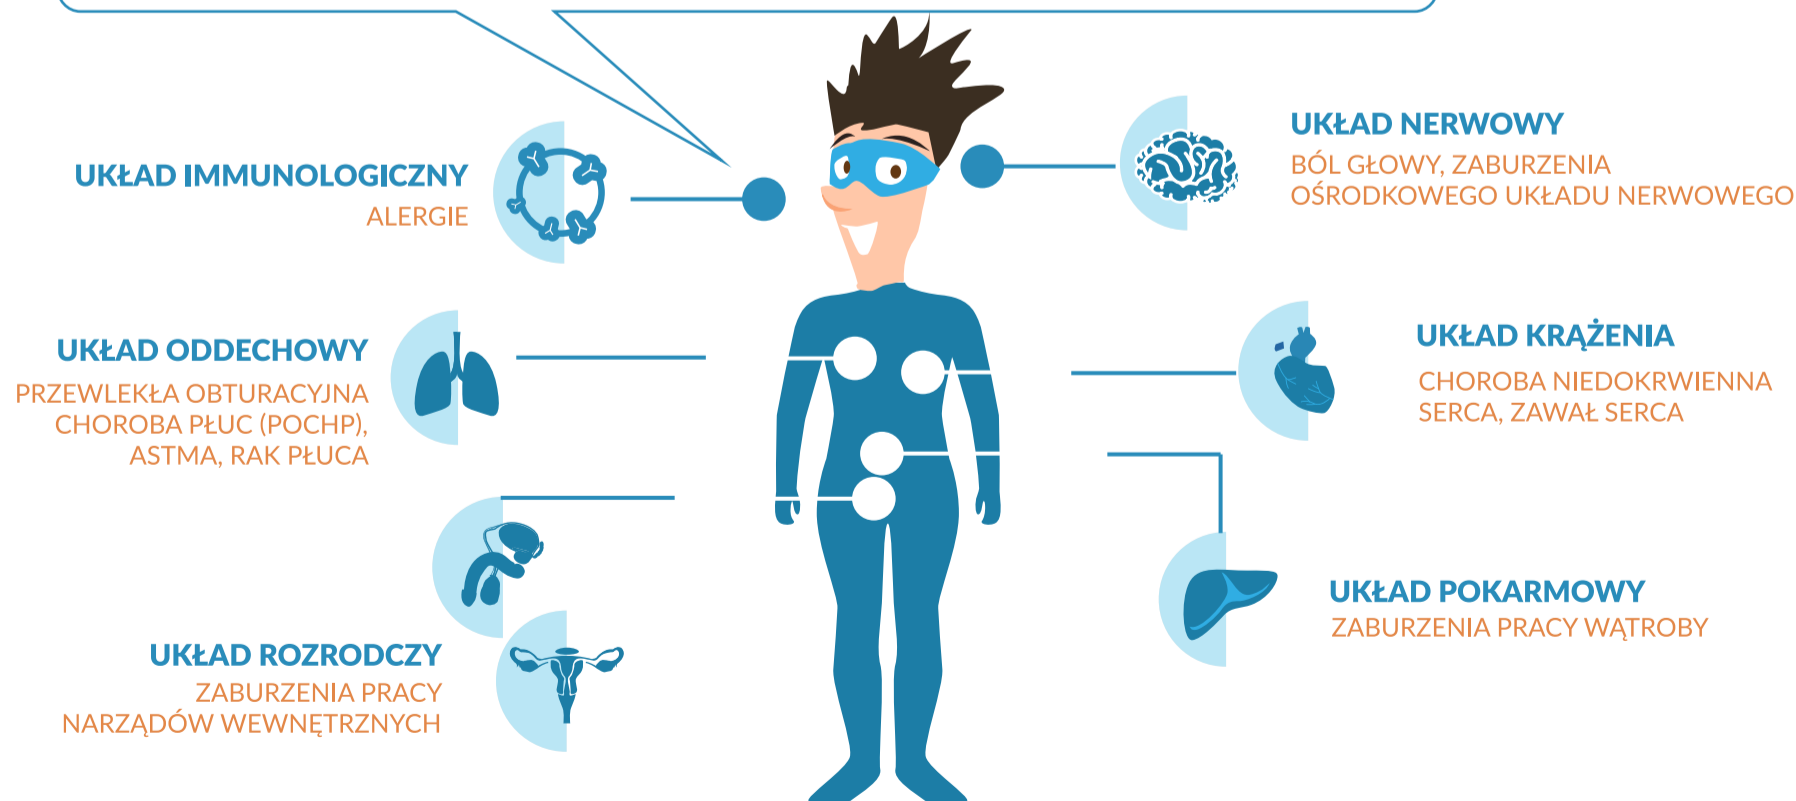

# W TEJ LOKALIZACJI SPRAWDZISZ JAKOŚĆ POWIETRZA!

## KOLOR DIOD CZUJNIKA

ODWZOROWUJE STAN POWIETRZA: OD NAJLEPSZEGO (ZIELEŃ), POWYŻEJ DOPUSZCZALNEJ NORMY (POMARAŃCZOWY) PO WIELOKROTNIE PRZEKROCZONE NORMY ZAGRAŻAJĄCE ZDROWIU (CZERWONY).

## Skala CAQI

JAKOŚĆ POWIETRZA JEST CZYNNIKIEM, KTÓRY ISTOTNIE WPŁYWA NA  
**NASZE ZDROWIE I ŻYCIE.**  
NIE BĄDŹ OBOJĘTNY NA PROBLEM SMOGU W NASZYM KRAJU!

Miejskowy pomiar jakości powietrza wykonywany jest dzięki firmom Airly Sp. z o.o. oraz Viessmann Sp. z o.o.: