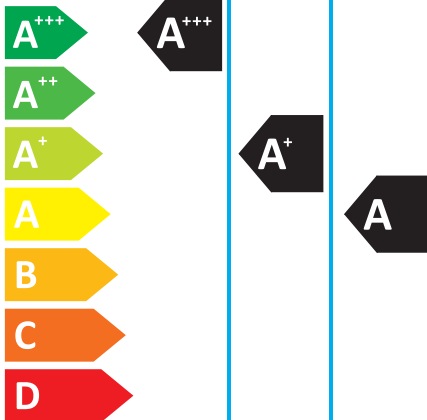

kW 4,3

SCOP 5,1

kWh/annum 1180

4,2

4,0

1470

5,0

3,4

3088

59dB

64dB