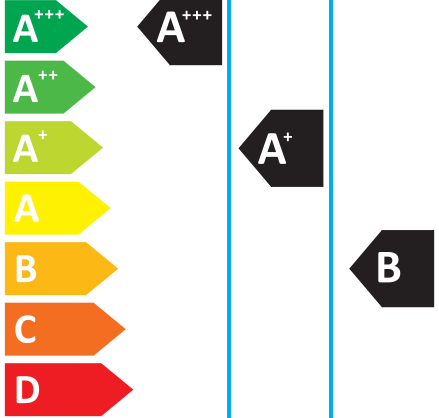

ENERG

енергия · ενεργεια

VIESSMANN

Model Vitoclima 200-S/HE OSW2026MHE2
Vitoclima 200-S/HE W2026MHE2

SEER

kW **2,7**
SEER **6,8**
kWh/annum **139**

SCOP

kW	2,8	2,6	2,7
SCOP	5,1	4,0	3,2
kWh/annum	769	910	1772

55dB

59dB

ENERGIA · ЕНЕРГИЯ · ΕΝΕΡΓΕΙΑ · ENERGIJA · ENERGY · ENERGIE · ENERGI

ENERG

енергия · ενεργεια

VIESSMANN

Model Vitoclima 200-S/HE OSW2053MHE2
Vitoclima 200-S/HE W2053MHE2

SEER

4,0

1470

5,0

3,4

3088

59dB

64dB

ENERGIA · ЕНЕРГИЯ · ΕΝΕΡΓΕΙΑ · ENERGIJA · ENERGY · ENERGIE · ENERGI

ENERG

енергия · ενεργεια

VIESSMANN

Model Vitoclima 200-S/HE OSW2035MHE2
Vitoclima 200-S/HE W2035MHE2

SEER

kW **3,5**
SEER **7,0**
kWh/annum **175**

SCOP

kW	3,5	3,0	4,5
SCOP	5,1	4,0	3,2
kWh/annum	961	1050	2953