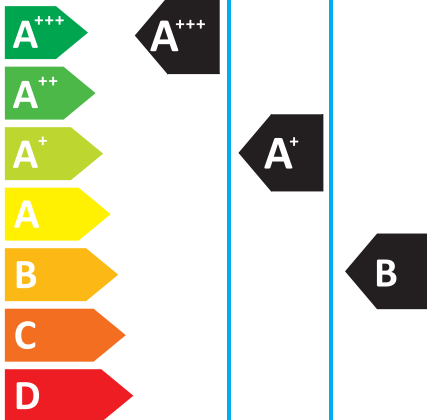

ENERG

енергия · ενεργεια

VIESSMANN

Model Vitoclima 200-S/HE OSW2026MHE2
Vitoclima 200-S/HE W2026MHE2

SEER

kW **2,7**
SEER **6,8**
kWh/annum **139**

SCOP

kW	2,8	2,6	2,7
SCOP	5,1	4,0	3,2
kWh/annum	769	910	1772

55dB

59dB

ENERGIA · ЕНЕРГИЯ · ΕΝΕΡΓΕΙΑ · ENERGIJA · ENERGY · ENERGIE · ENERGI

ENERG

енергия · ενεργεια

VIESSMANN

Model Vitoclima 200-S/HE OSW2053MHE2
Vitoclima 200-S/HE W2053MHE2

SEER